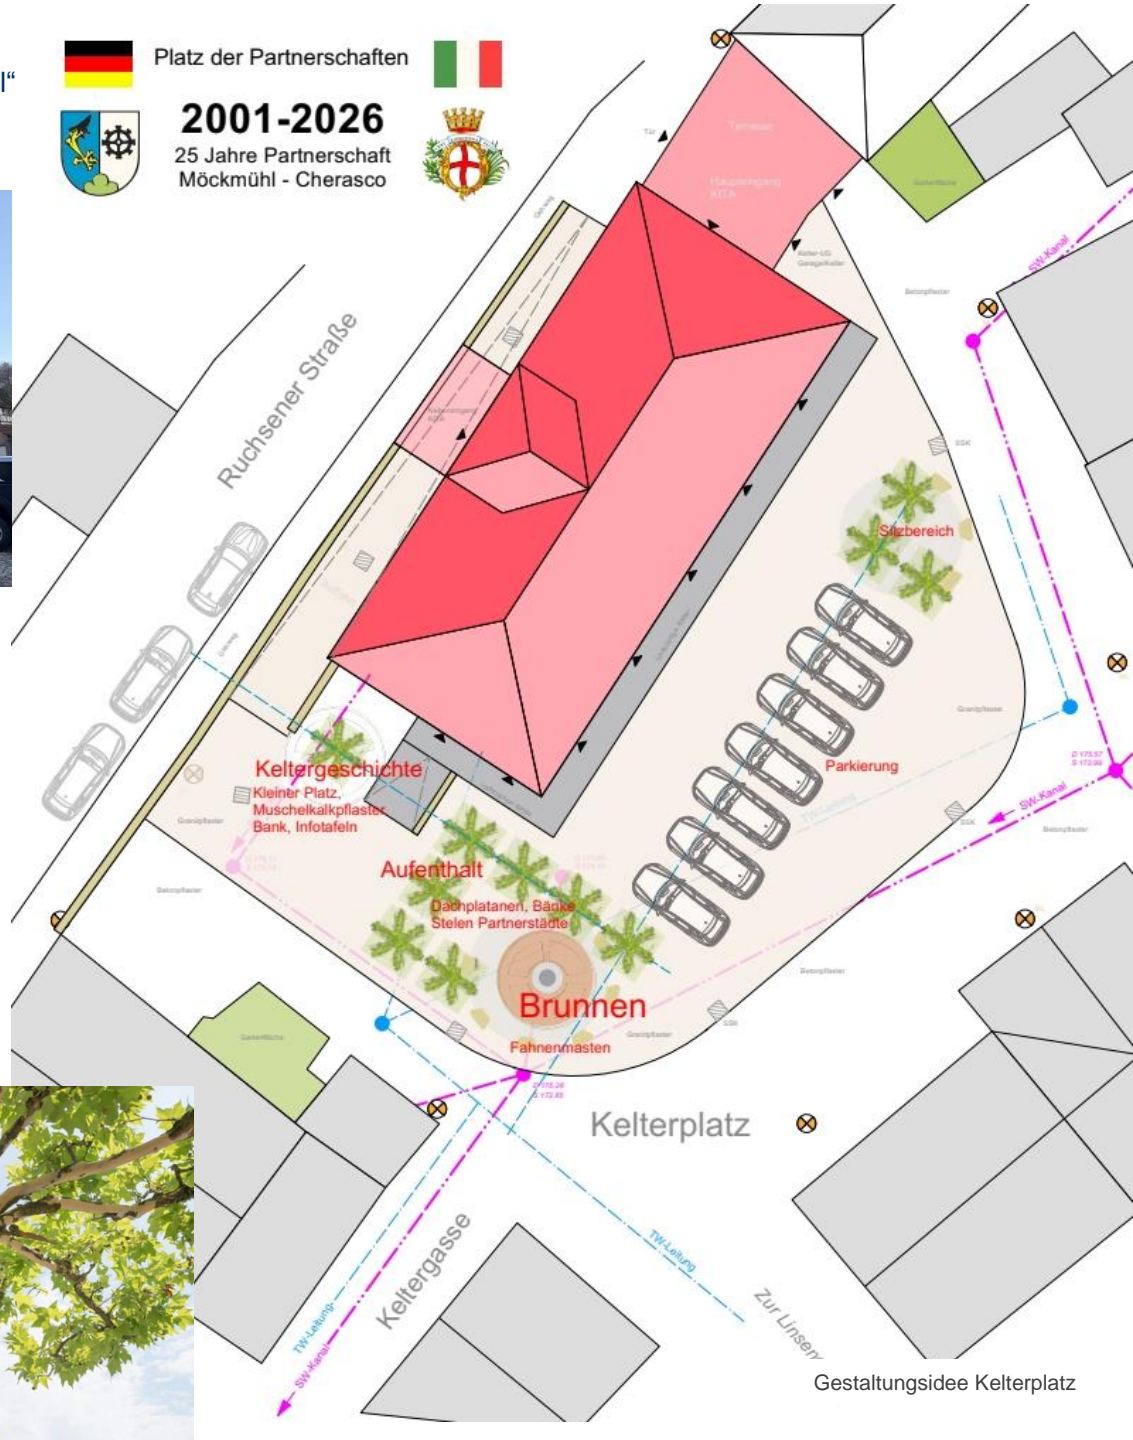

Innenstadtentwicklung Sanierungsgebiet „Altstadt Möckmühl“

Neugestaltung Kelterplatz

Aktueller Zustand Kelterplatz

Steigerung
Aufenthaltsqualität
Natürliche Beschattung
Sitzen unter Dachplatten

Platz der Partnerschaften

2001-2026
25 Jahre Partnerschaft
Möckmühl - Cherasco

Gestaltungsidee Kelterplatz