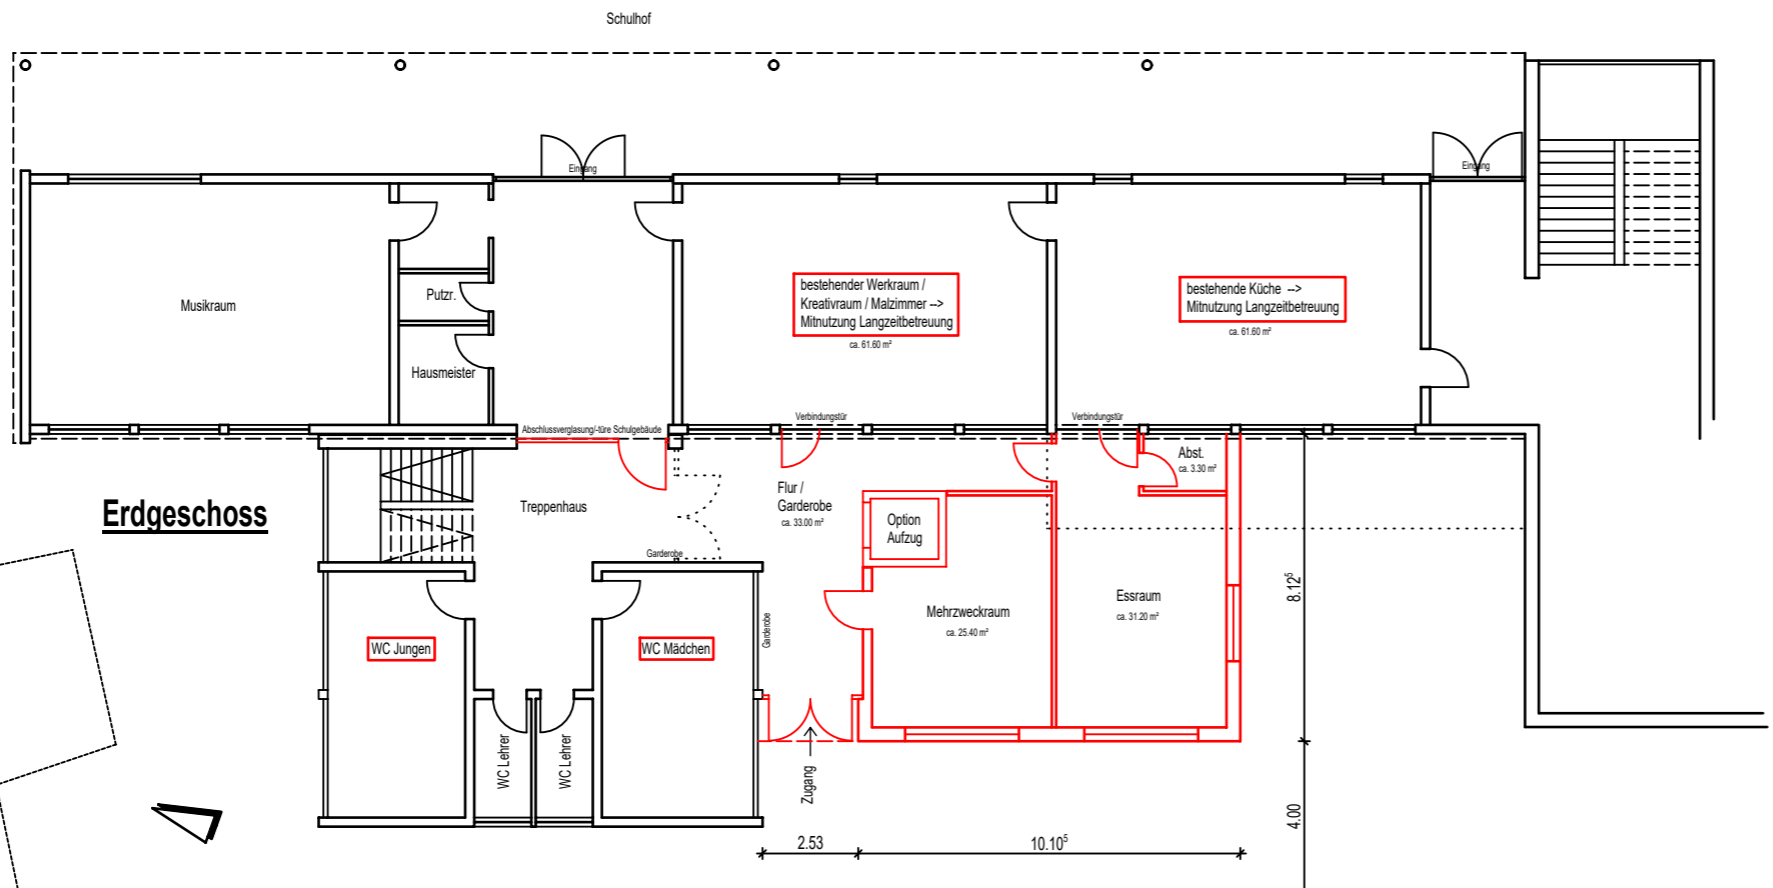

**1. Obergeschoss**

**Schnitt**

**Erdgeschoss**

**Grundschule in Möckmühl**

**Vorschlag  
Anbau für Ganztagesbetreuung**

**M. 1:200**

GEFERTIGT: 22.05.2025

Ute Windmüller, Dipl. Ing. (FH), Freie Architektin  
Kirchfeldstr. 6 74249 Jagsthausen  
Tel. 07943-587 - info@windmueller-architektur.de