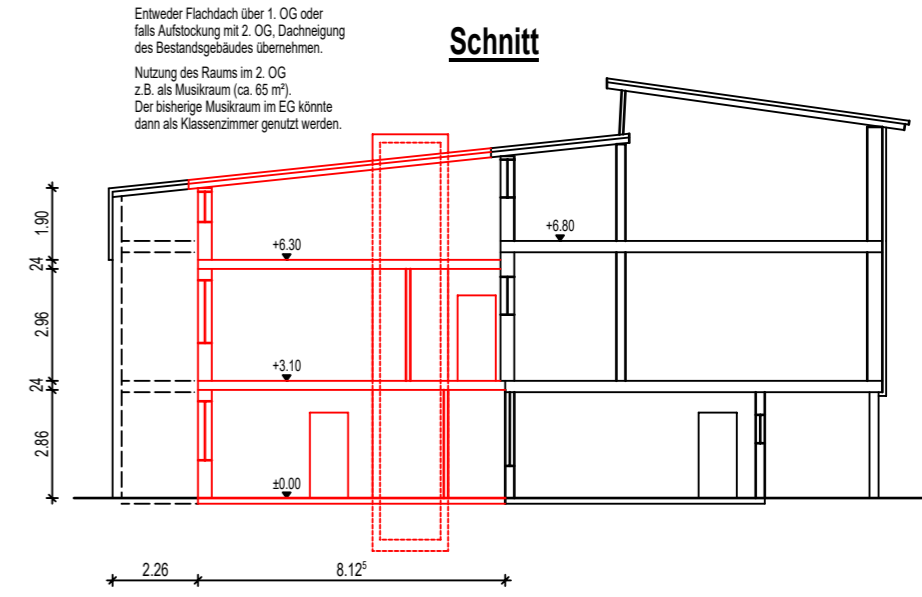

**1. Obergeschoss**

**Schnitt**

**Erdgeschoss**

**Grundschule in Möckmühl**

**Vorschlag  
Anbau für Ganztagesbetreuung**

**M. 1:200**

GEFERTIGT: 22.05.2025

Ute Windmüller, Dipl. Ing. (FH), Freie Architektin  
Kirchfeldstr. 6 74249 Jagsthausen  
Tel. 07943-587 - info@windmueller-architektur.de