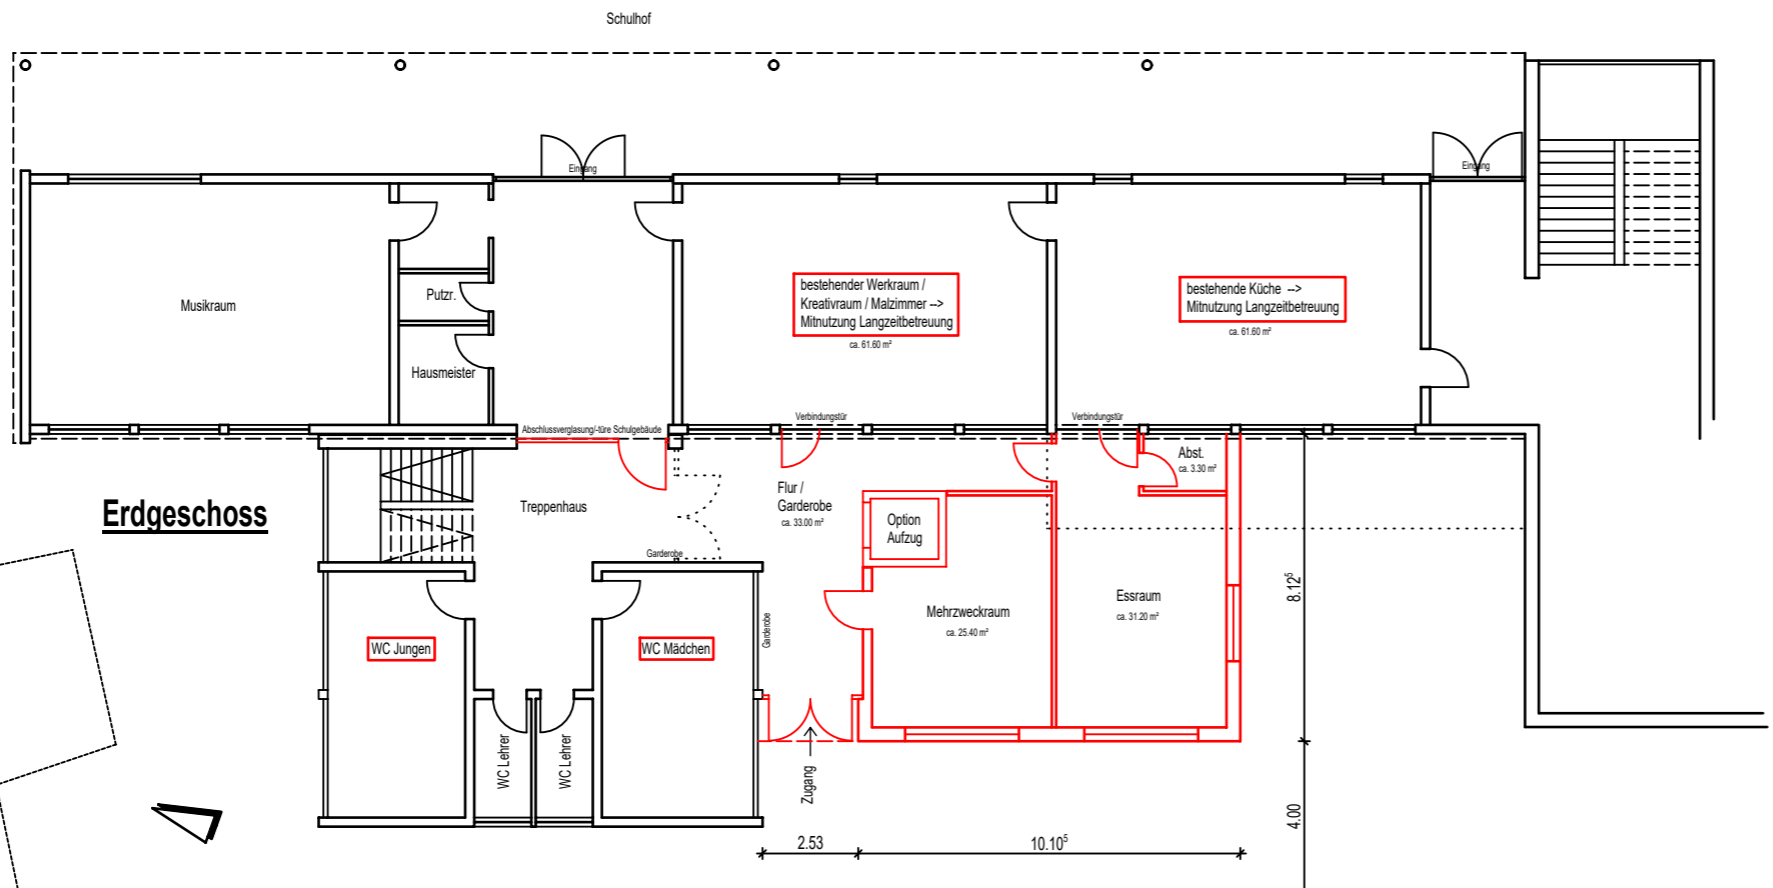

**1. Obergeschoss**

**Schnitt**

**Erdgeschoss**

**Grundschule in Möckmühl**  
**Vorschlag**  
**Anbau für Ganztagesbetreuung**  
**M. 1:200**

GEFERTIGT: 22.05.2025

Ute Windmüller, Dipl. Ing. (FH), Freie Architektin  
 Kirchfeldstr. 6 74249 Jagsthausen  
 Tel. 07943-587 - info@windmueller-architektur.de