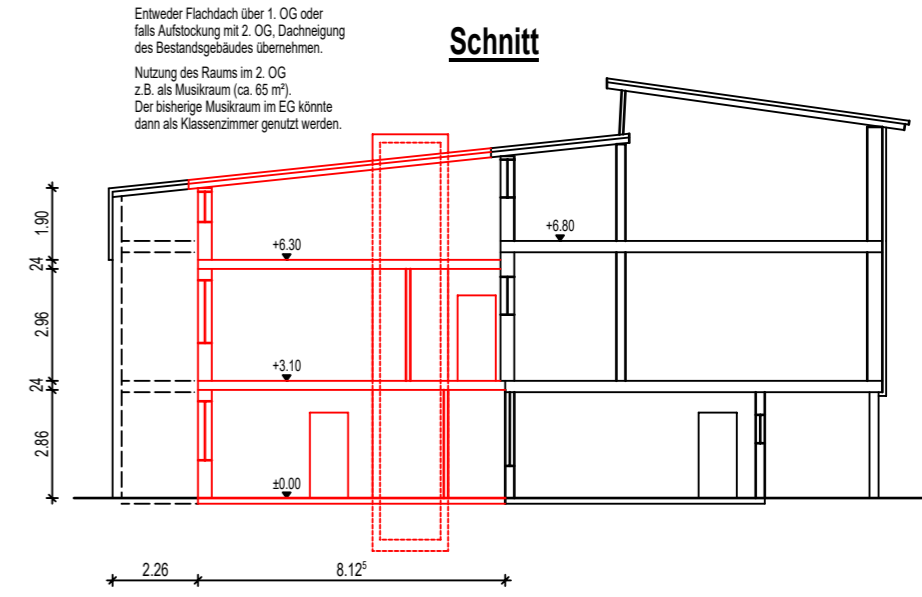

**1. Obergeschoss**

**Schnitt**

**Erdgeschoss**

**Grundschule in Möckmühl**  
**Vorschlag**  
**Anbau für Ganztagesbetreuung**  
**M. 1:200**

GEFERTIGT: 22.05.2025

Ute Windmüller, Dipl. Ing. (FH), Freie Architektin  
 Kirchfeldstr. 6 74249 Jagsthausen  
 Tel. 07943-587 - info@windmueller-architektur.de