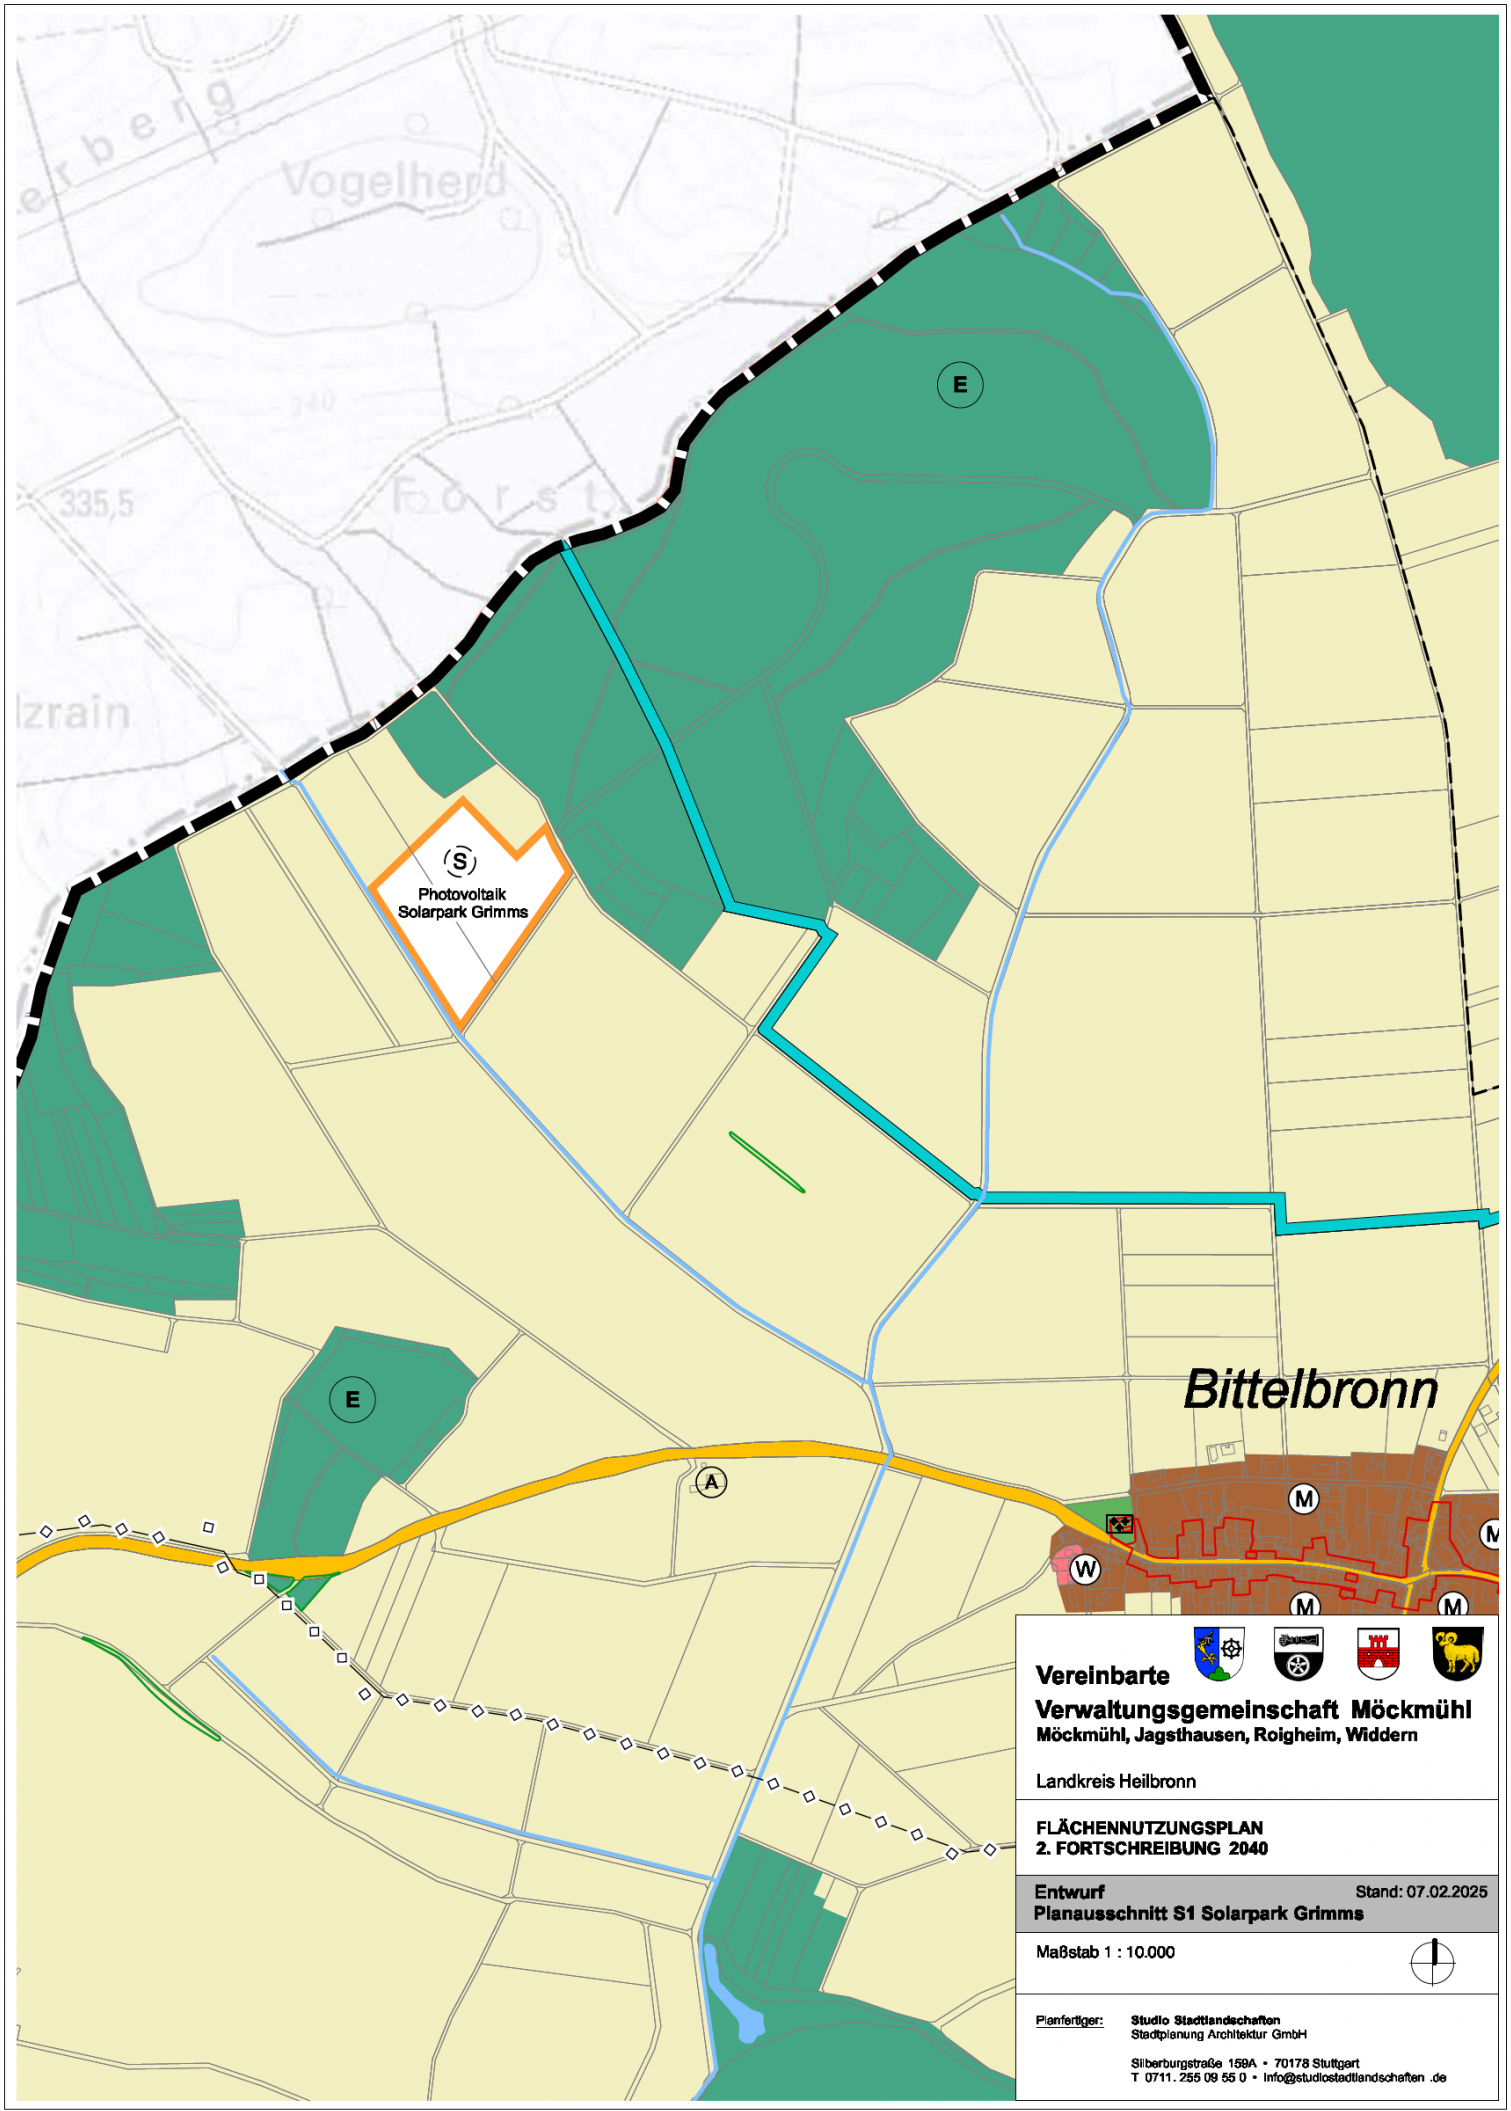

<b>Vereinbarte</b> <b>Verwaltungsgemeinschaft Möckmühl</b> Möckmühl, Jagsthausen, Roigheim, Widdern	
Landkreis Heilbronn	
<b>FLÄCHENNUTZUNGSPLAN</b> <b>2. FORTSCHREIBUNG 2040</b>	
<b>Entwurf</b> <b>Planausschnitt Brandhölzle IV</b>	Stand: 07.02.2025
Maßstab 1 : 10.000	
Planfertiger: <b>Studio Stadtlandschaften</b> Stadtplanung Architektur GmbH Silberburgstraße 158A • 70178 Stuttgart T 0711. 255 09 55 0 • <a href="mailto:Info@studiodstadtlandschaften.de">Info@studiodstadtlandschaften.de</a>	

(G) MÖ14  
Chausseeflur  
IGD-Schwerpunkt

	
<b>Vereinbarte</b> <b>Verwaltungsgemeinschaft Möckmühl</b> Möckmühl, Jagsthausen, Roigheim, Widdern	
Landkreis Heilbronn	
<b>FLÄCHENNUTZUNGSPLAN</b> <b>2. FORTSCHREIBUNG 2040</b>	
<b>Entwurf</b> <b>Planausschnitt Chausseeflur IGD-Schwerpunkt</b>	Stand: 07.02.2025
Maßstab 1 : 10.000	
	
<b>Planfertiger:</b> <b>Studio Stadtlandschaften</b> Stadtplanung Architektur GmbH Silberburgstraße 168A • 70178 Stuttgart T 0711. 255 09 55 0 • <a href="mailto:info@studiodstadtlandschaften.de">info@studiodstadtlandschaften.de</a>	