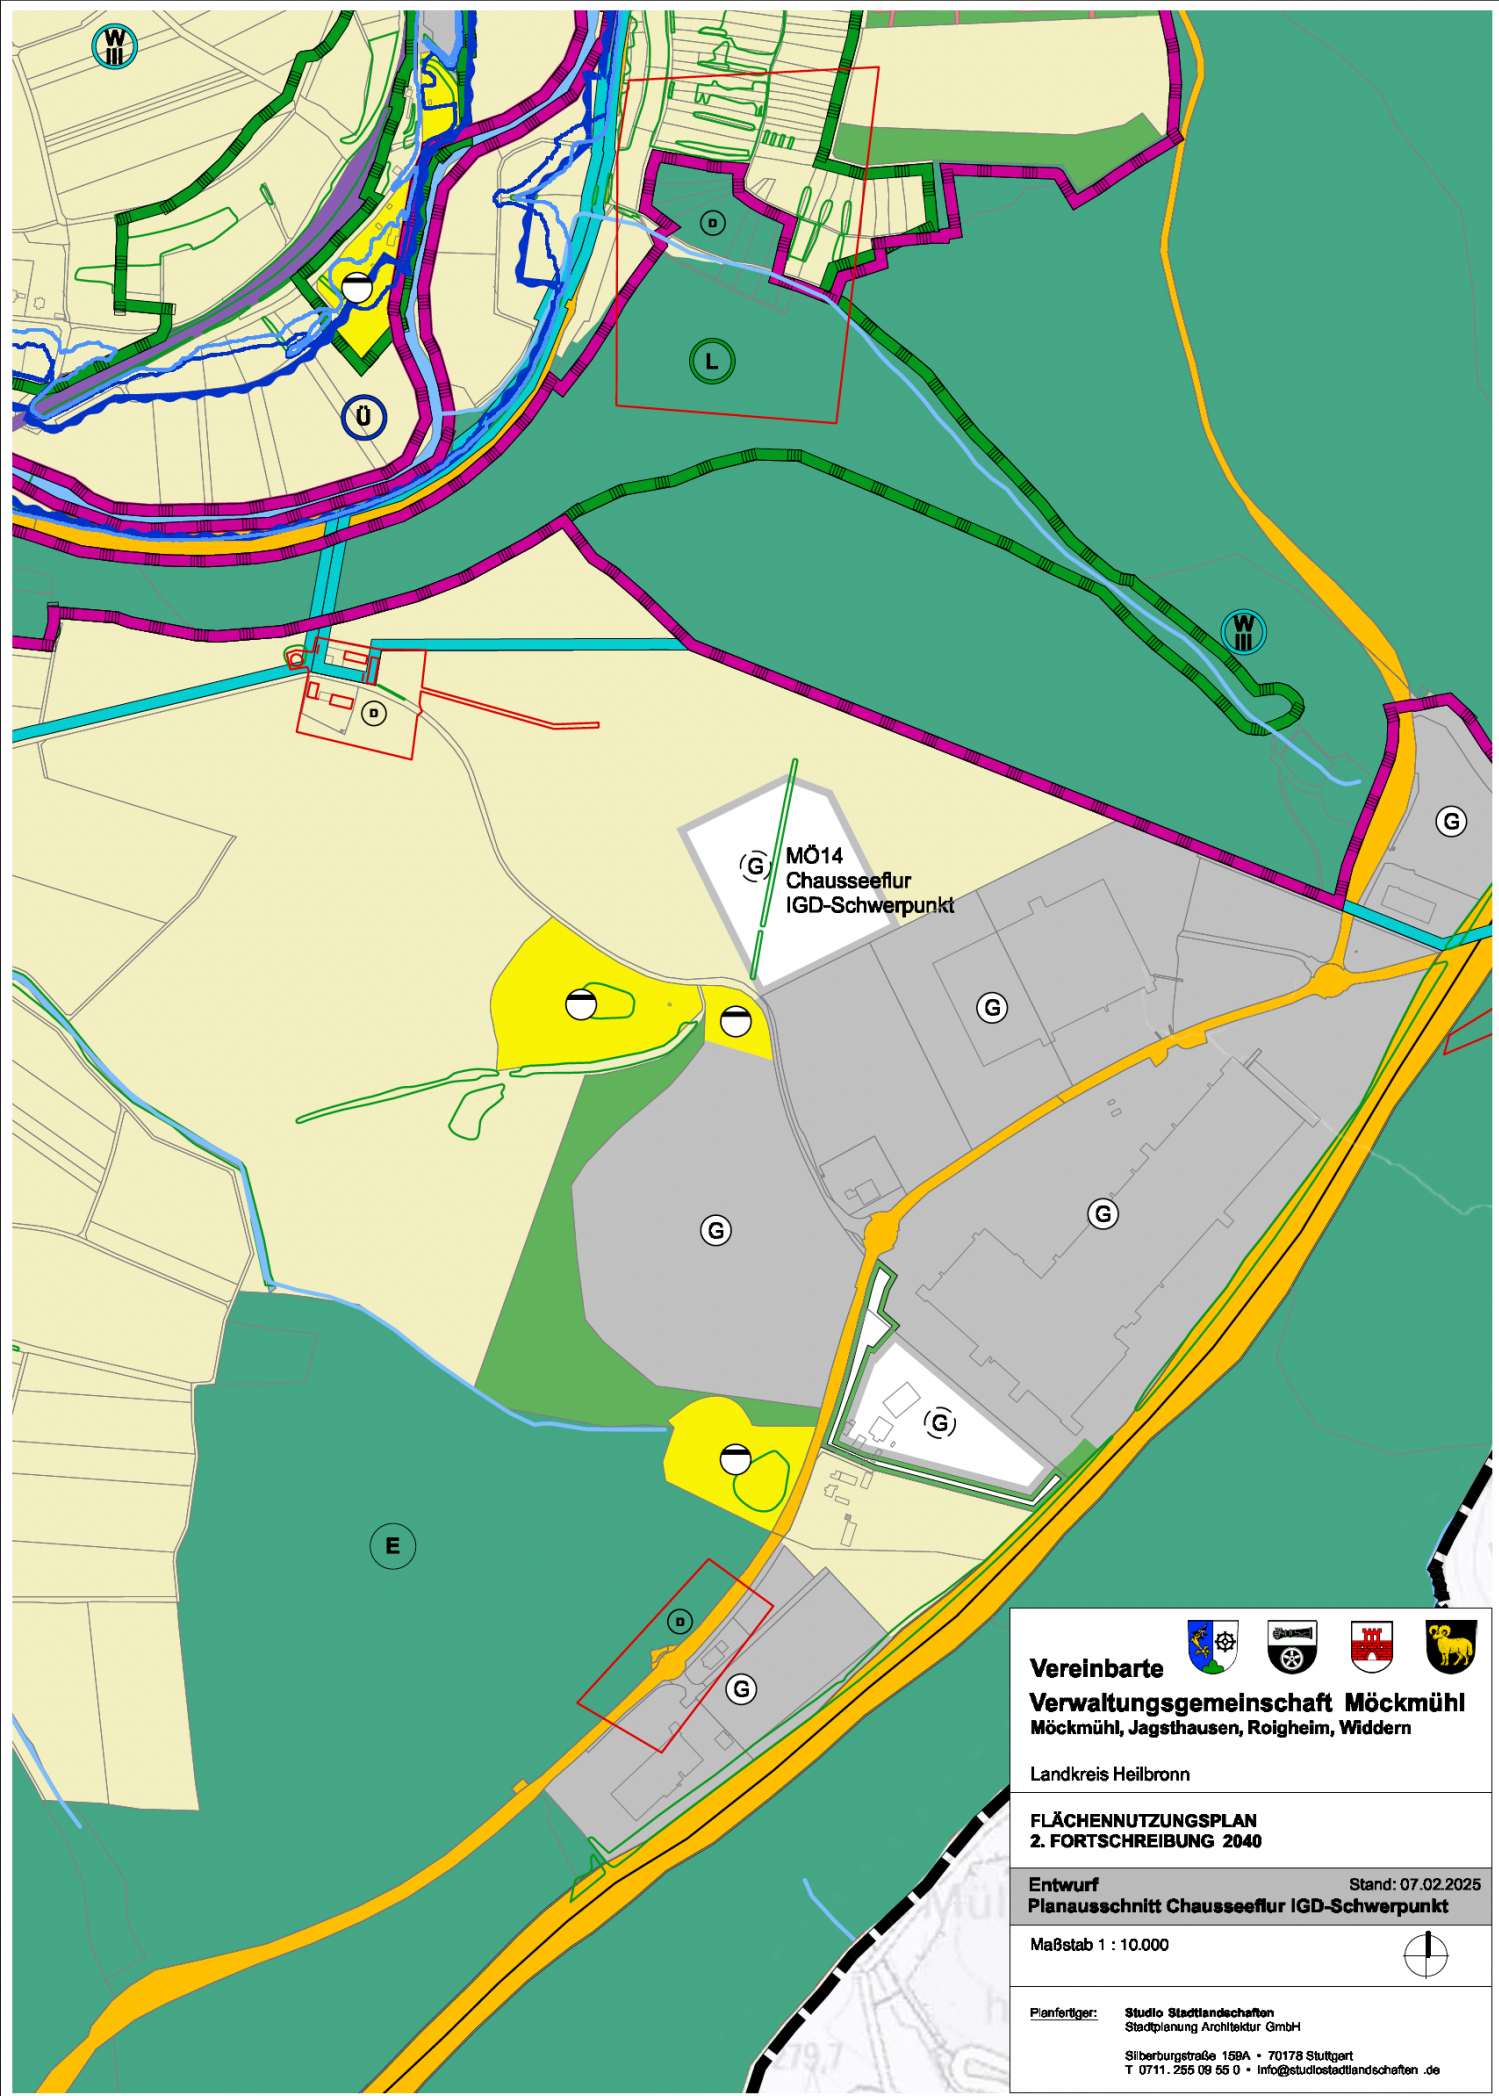

<b>Vereinbarte</b> <b>Verwaltungsgemeinschaft Möckmühl</b> Möckmühl, Jagsthausen, Roigheim, Widdern	
Landkreis Heilbronn	
<b>FLÄCHENNUTZUNGSPLAN</b> <b>2. FORTSCHREIBUNG 2040</b>	
<b>Entwurf</b> <b>Planausschnitt Brandhölzle IV</b>	Stand: 07.02.2025
Maßstab 1 : 10.000	
Planfertiger: <b>Studio Stadtlandschaften</b> Stadtplanung Architektur GmbH Silberburgstraße 158A • 70178 Stuttgart T 0711. 255 09 55 0 • <a href="mailto:Info@studiodstadtlandschaften.de">Info@studiodstadtlandschaften.de</a>	

(G) MÖ14  
Chausseeflur  
IGD-Schwerpunkt

	
<b>Vereinbarte</b> <b>Verwaltungsgemeinschaft Möckmühl</b> Möckmühl, Jagsthausen, Roigheim, Widdern	
Landkreis Heilbronn	
<b>FLÄCHENNUTZUNGSPLAN</b> <b>2. FORTSCHREIBUNG 2040</b>	
<b>Entwurf</b> <b>Planausschnitt Chausseeflur IGD-Schwerpunkt</b>	Stand: 07.02.2025
Maßstab 1 : 10.000	
	
<b>Planfertiger:</b> <b>Studio Stadtlandschaften</b> Stadtplanung Architektur GmbH Silberburgstraße 168A • 70178 Stuttgart T 0711. 255 09 55 0 • <a href="mailto:info@studiodstadtlandschaften.de">info@studiodstadtlandschaften.de</a>	