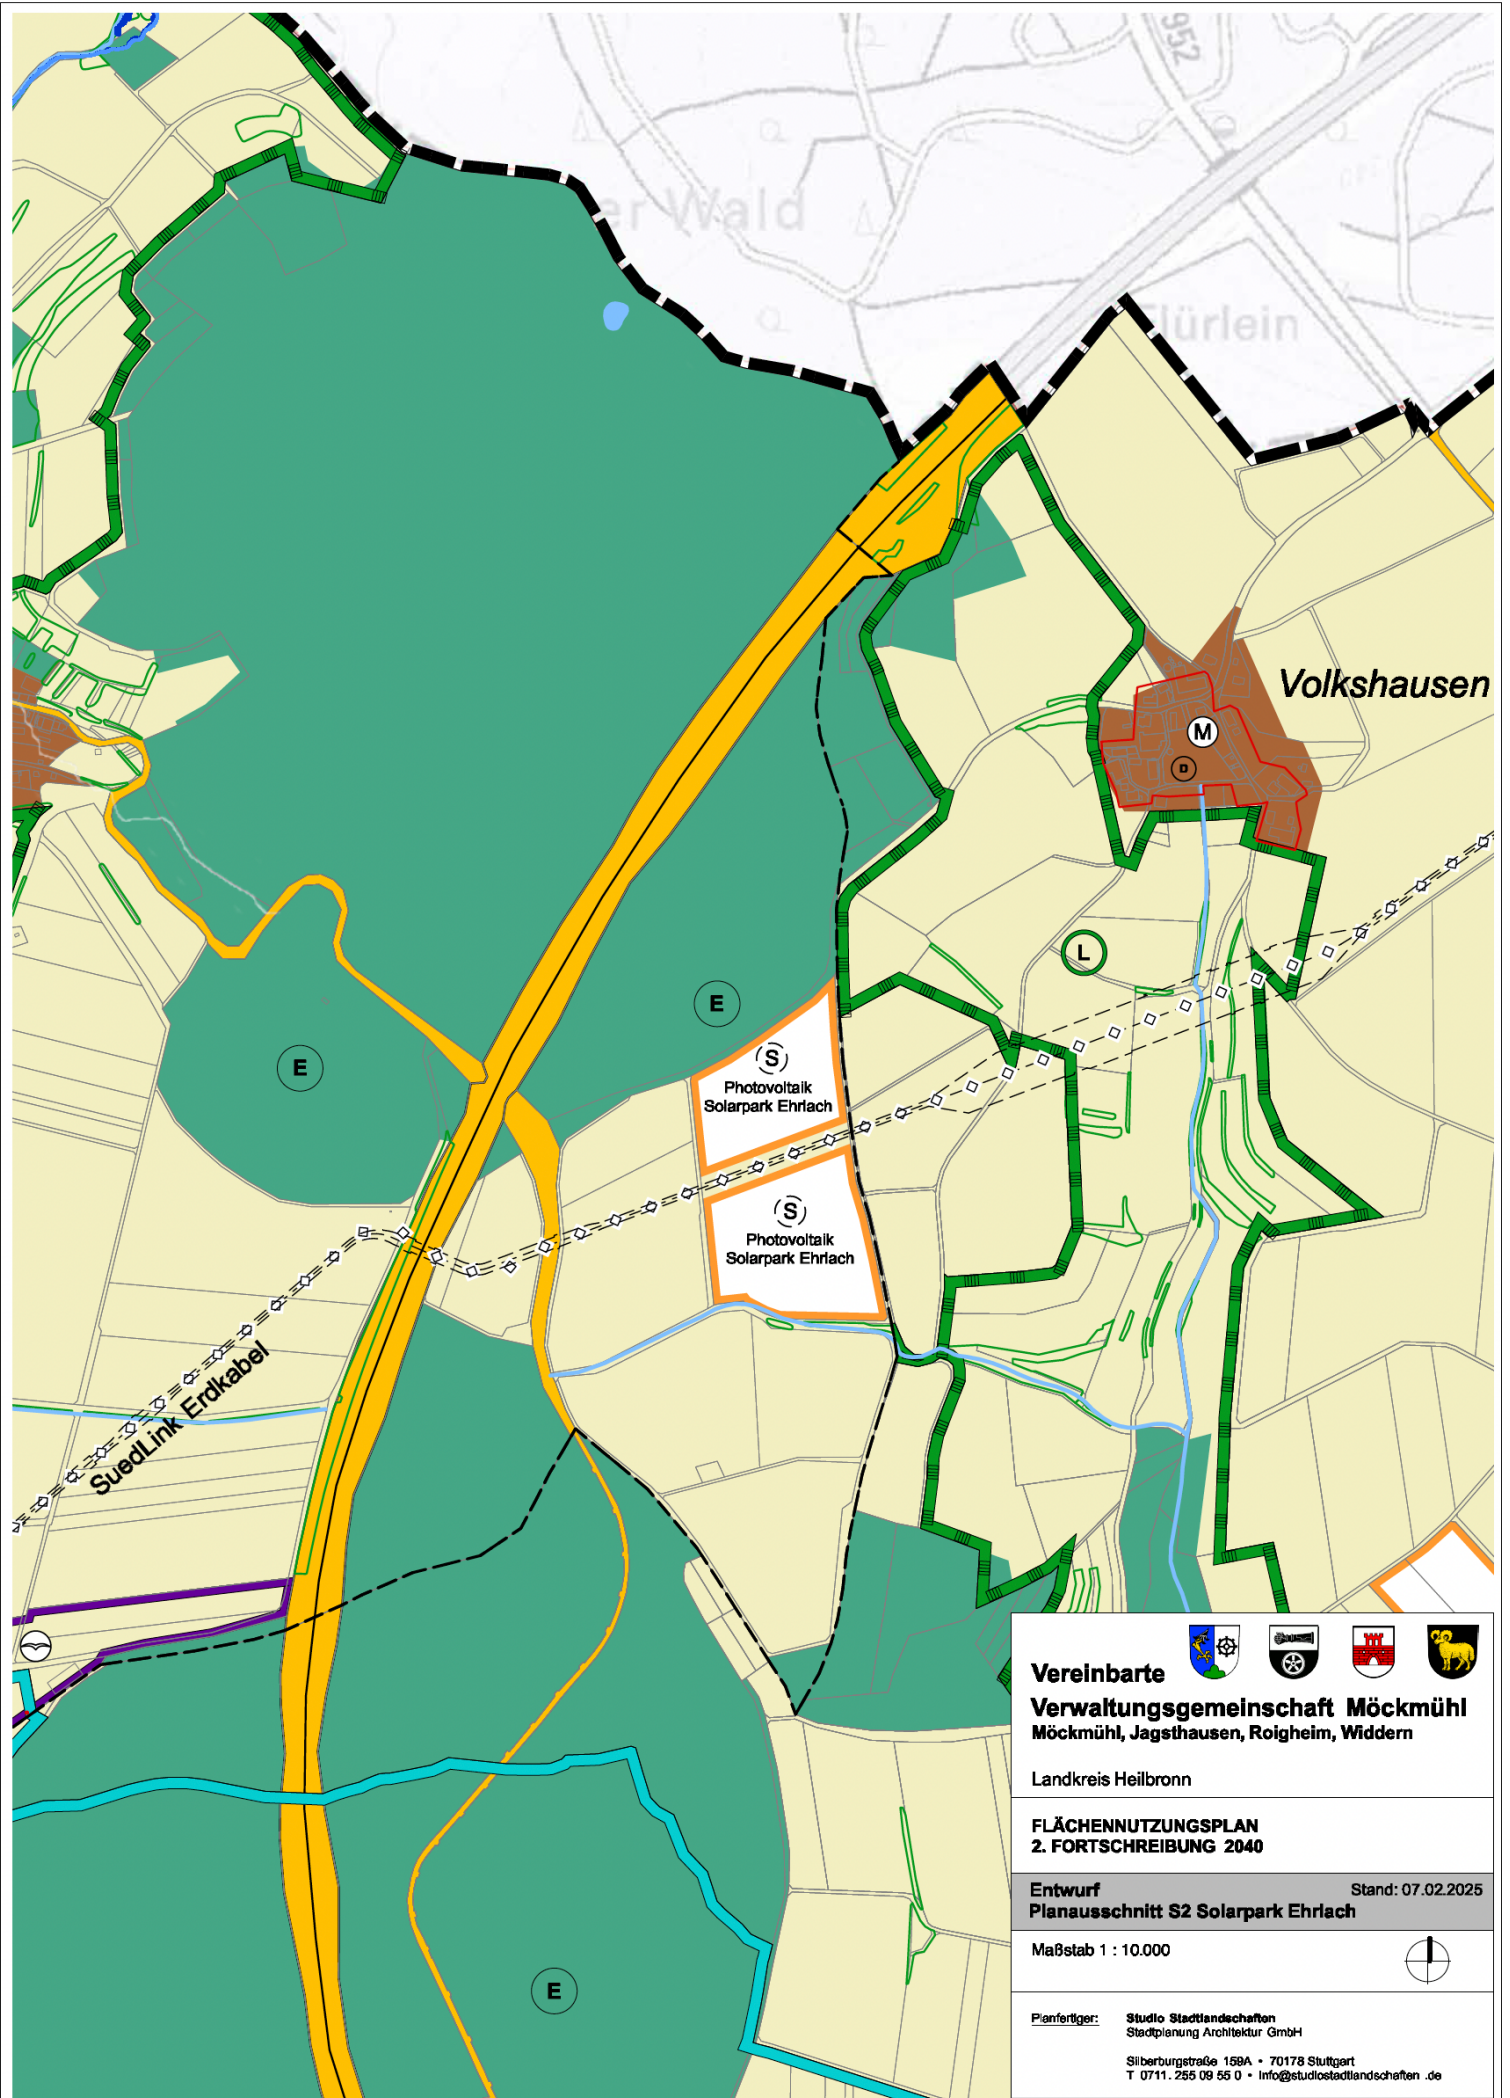

Vereinbarte Verwaltungsgemeinschaft Möckmühl Möckmühl, Jagsthausen, Roigheim, Widdern	
Landkreis Heilbronn	
FLÄCHENNUTZUNGSPLAN 2. FORTSCHRIBUNG 2040	
Entwurf Planausschnitt S2 Solarpark Ehrfach	Stand: 07.02.2025
Maßstab 1 : 10.000	
Planfertig: Studio Stadtlandschaften Stadtplanung Architektur GmbH Silberburgstraße 158A • 70178 Stuttgart T 0711. 255 08 55 0 • Info@studiodstadtlandschaften.de